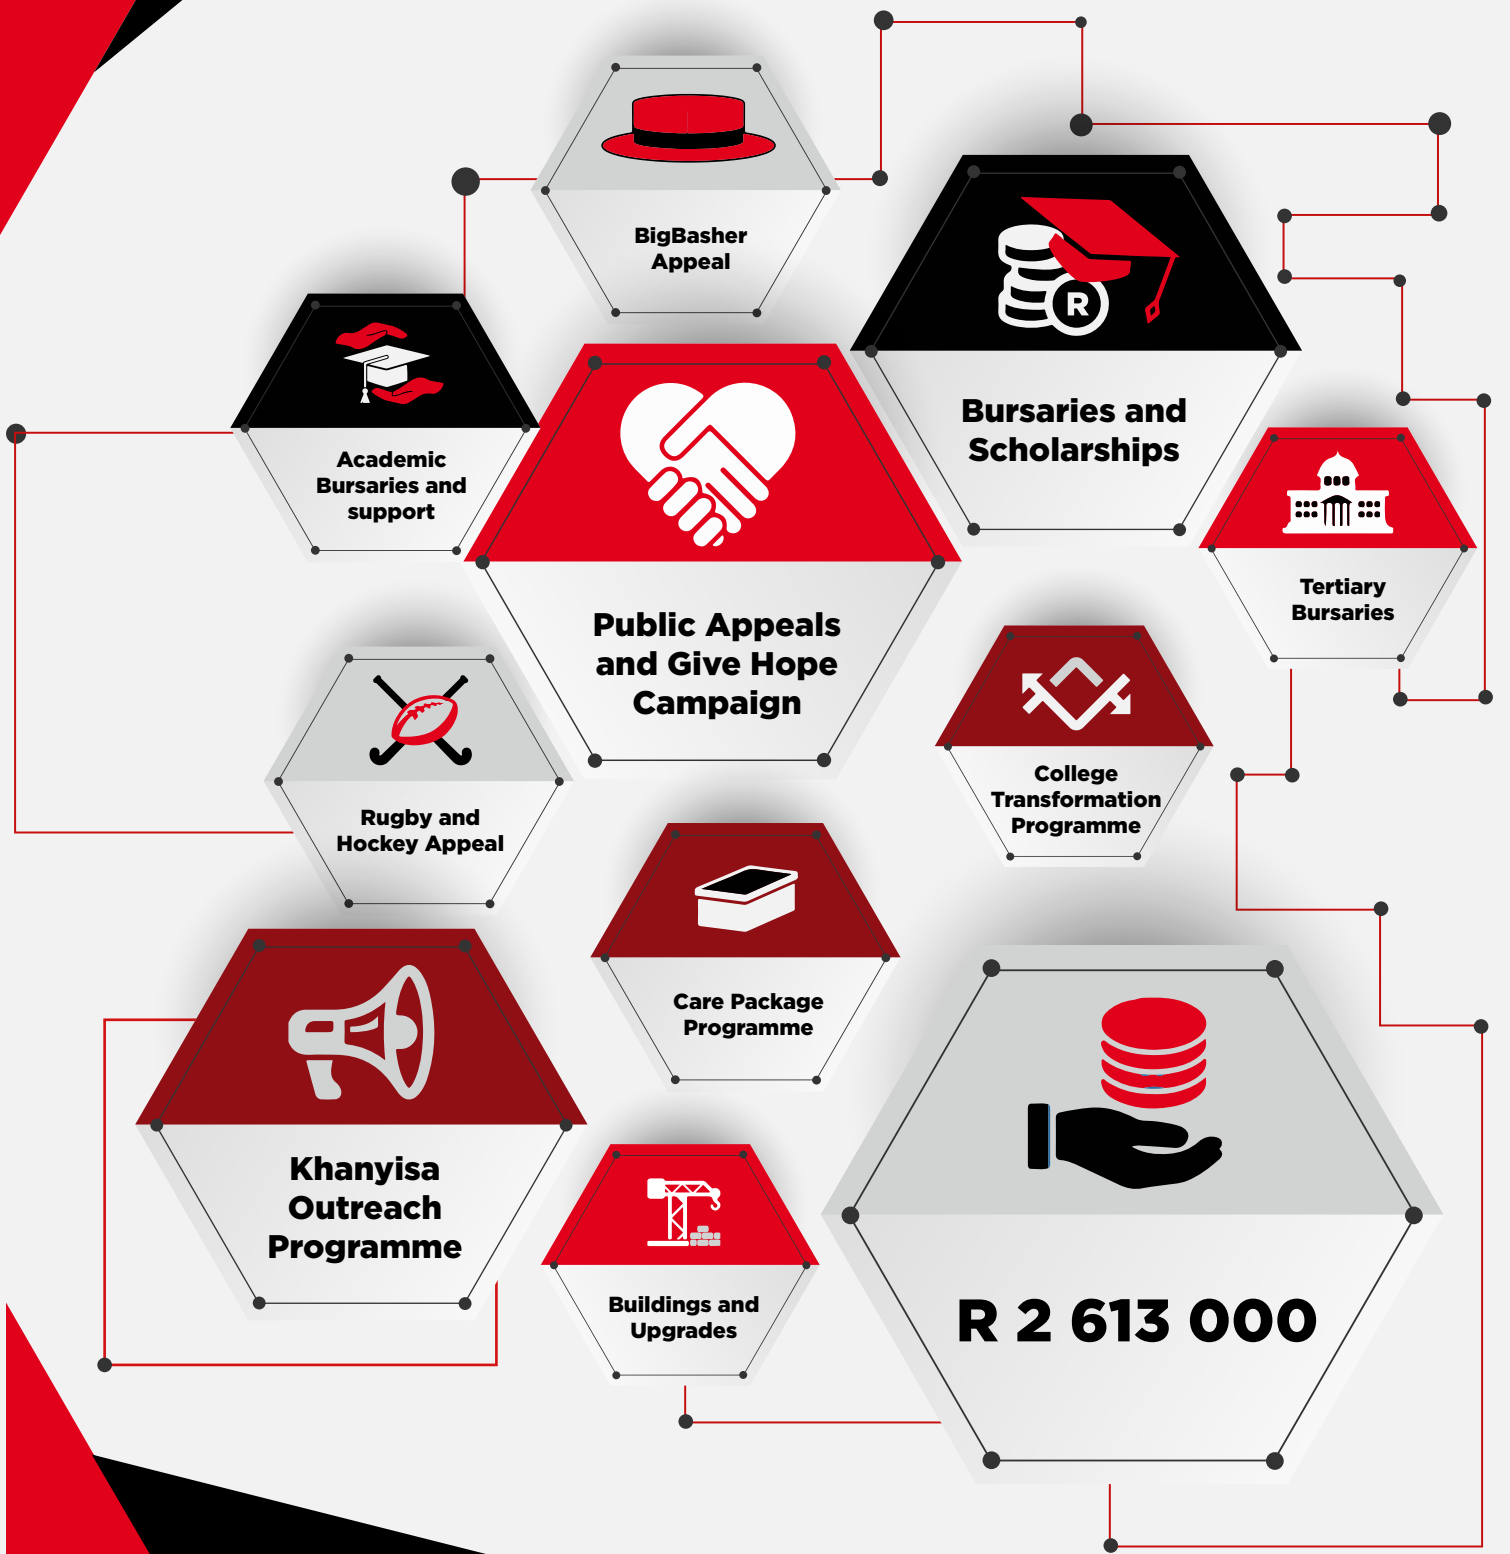

MARITZBURG COLLEGE FOUNDATION

Our Donor Support 2017-2018

R 509 000

R 350 000

R 80 000

R 88 000

R 250 000

R 104 000

R 192 000

R 122 000

R 166 000

R 752 000